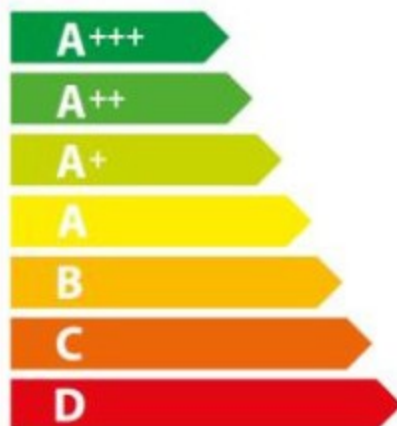

ENERG

енергия · ενεργεια

AEG

BSE792380B 944 188 682

A++

70 L

0,99 kWh/cycle*

0,52 kWh/cycle*